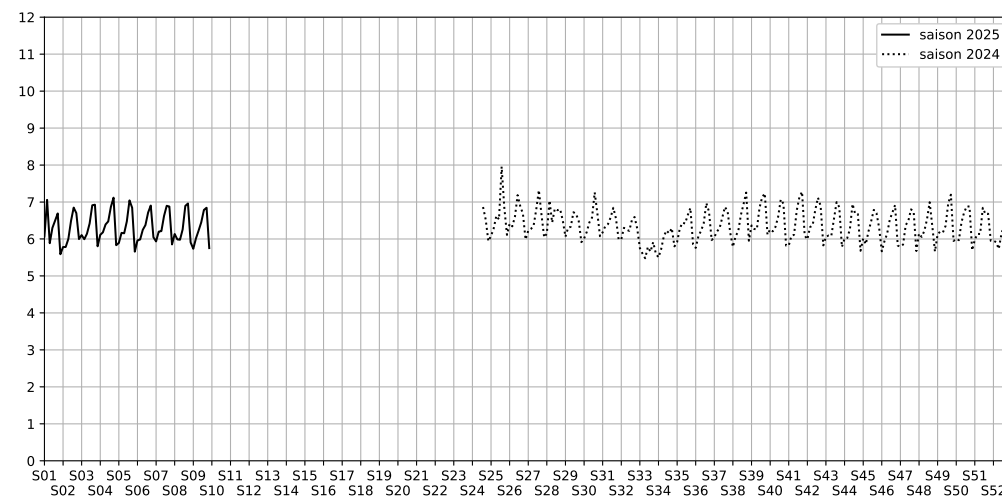

Indice Harmonica Nuit [22h-06h]
Comparaison avec saison précédente à jour équivalent