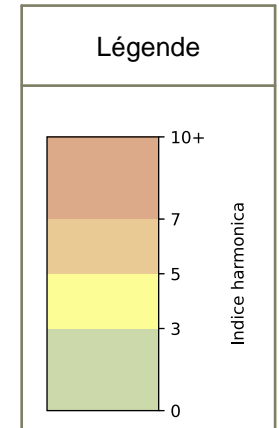

SYNTHÈSE DES SITES SUR LA SEMAINE
Par Indice Harmonica nocturne [22h-06h] décroissant

	Nuit du lundi 24/02/2025 au mardi 25/02/2025	Nuit du mardi 25/02/2025 au mercredi 26/02/2025	Nuit du mercredi 26/02/2025 au jeudi 27/02/2025	Nuit du jeudi 27/02/2025 au vendredi 28/02/2025	Nuit du vendredi 28/02/2025 au samedi 01/03/2025	Nuit du samedi 01/03/2025 au dimanche 02/03/2025	Nuit du dimanche 02/03/2025 au lundi 03/03/2025
1	ENESCO (6,8)	ENESCO (6,7)	ENESCO (6,9)	ENESCO (7,0)	ENESCO (7,3)	ENESCO (7,3)	ENESCO (6,7)
2	TRUDAINE (5,7)	TRUDAINE (6,0)	TRUDAINE (6,2)	TRUDAINE (6,5)	TRUDAINE (6,8)	TRUDAINE (6,8)	TRUDAINE (5,8)

	22h-00h	00h-02h	02h-04h	04h-06h	Total nuit (22h-06h)
Nuit du lundi 24/02/2025 au mardi 25/02/2025	6,5	5,9	5,1	5,5	5,7
	60,2 dB(A)	56,6 dB(A)	53,0 dB(A)	54,5 dB(A)	57,0 dB(A)
Nuit du mardi 25/02/2025 au mercredi 26/02/2025	6,9	6,1	5,3	5,7	6,0
	61,9 dB(A)	58,3 dB(A)	54,4 dB(A)	56,1 dB(A)	58,6 dB(A)
Nuit du mercredi 26/02/2025 au jeudi 27/02/2025	6,9	6,4	5,8	5,8	6,2
	62,2 dB(A)	59,2 dB(A)	56,5 dB(A)	56,3 dB(A)	59,3 dB(A)
Nuit du jeudi 27/02/2025 au vendredi 28/02/2025	7,0	6,6	6,1	6,1	6,5
	63,2 dB(A)	59,8 dB(A)	57,1 dB(A)	57,3 dB(A)	60,1 dB(A)
Nuit du vendredi 28/02/2025 au samedi 01/03/2025	7,3	7,1	6,6	6,1	6,8
	65,4 dB(A)	64,2 dB(A)	60,9 dB(A)	57,4 dB(A)	62,9 dB(A)
Nuit du samedi 01/03/2025 au dimanche 02/03/2025	7,2	7,3	6,8	6,1	6,8
	64,6 dB(A)	65,1 dB(A)	60,8 dB(A)	57,3 dB(A)	62,9 dB(A)
Nuit du dimanche 02/03/2025 au lundi 03/03/2025	6,6	5,9	5,2	5,3	5,8
	59,9 dB(A)	56,5 dB(A)	54,0 dB(A)	54,0 dB(A)	56,8 dB(A)